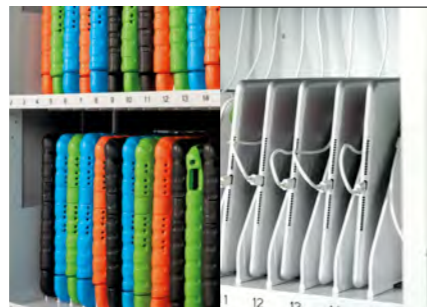

i32 PRO

832.510-999 Trolley i32 Pro, Charge&Sync; incl. Lightning®-kabel | 832.530-999 Trolley i32 Pro, Charge&Sync; zonder kabel

#1 LADEN & SYNC

In de PARAPROJECT® Trolley i32 kunt u maximaal 32 USB-laadbare tablets centraal laden, synchroniseren en veilig opbergen. Dankzij de ingebouwde wielen kan de trolley makkelijk met alle IT-apparatuur van het ene klaslokaal naar het volgende worden gerold – zonder stress en comfortabel.

#2 ORDELIJK

In de genummerde vakken op twee niveaus kunt u ook bredere hoezen zoals de EDUCOVER®+ en KidsCover, maar ook toetsenbordcovers opbergen. Laadkabels kunnen overzichtelijk in de slots afhankelijk van de optimale lengte tot de tablet worden ingesteld en in het aparte technische vak op de achterkant aan de USB-laadeenheid worden aangesloten.

#3 PRAKTISCH

Via de USB-Sync-poorten, naast de ledstatus-aanduidingen op het bovenste werkvlak, kunnen alle tablets via een MDM-software, Apple Configurator of KNOX worden beheerd (software niet inbegrepen). Zeer praktisch en plaatsbesparend zijn de twee verzenkbare- en afsluitbare deuren.

U32

832.600-999 Trolley U32

#1 LADEN

De PARAT Trolley U32 uit de PARAPROJECT®-reeks is een praktische wagen plus mobiel laadstation in één. Hij biedt plaats voor maximaal 32 tablets, chromebooks of laptops tot 15,6" groot.

#2 FLEXIBEL

Op drie uitschuifbare niveaus bieden de 32 vakken voldoende plaats, ook voor bredere apparaten, grote hoezen en toetsenbordcovers. De kabelgoten zijn overzichtelijk in de slots geïntegreerd en maken het mogelijk de kabel lengtes in te stellen volgens apparaatgrootte.

#3 CENTRAAL