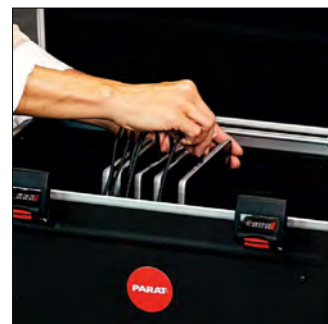

Varianten:

Kleuren: zwart of wit
Aantal apparaten: 16

PRODUCT GUIDE

LAADTECHNOLOGIE >> P. 10

OPBERGVORM >> P. 11

CASE
APARTE VAKKEN

CASE
EDUCOVER®

CASE
BASKET