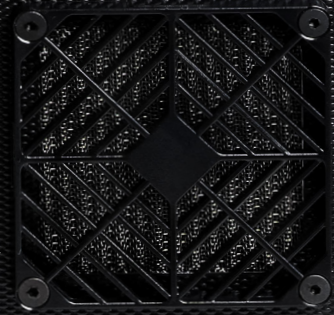

PARAPROJECT®
ACTIVE

TC10 ACTIVE

Der PARAPROJECT Case TC10 ACTIVE wurde für den professionellen Einsatz im stationären und mobilen Bildungsbereich entwickelt und ermöglicht das Schützen, Laden und Transportieren von bis zu 10 Tablets bis 12". Zwei leistungsstarke TwinCharge Module sorgen dafür, dass alle Geräte gleichzeitig über USB-A oder USB-C® geladen werden können.

STAUFÄCHER AUS CON-PEARL®

Die hochwertigen Fächer aus Con-Pearl® verleihen dem Innenraum eine stabile Struktur und gewährleisten eine dauerhaft übersichtliche Organisation.

ÜBERSICHTLICHE KABELFÜHRUNG

Die clevere Charger-Anordnung schafft eine saubere Kabelführung und sorgt für nachhaltige Ordnung im Koffer.

INTELLIGENTES BELÜFTUNGSSYSTEM

Durchdacht platzierte Lüftungsöffnungen im Deckel- und Seitenbereich garantieren eine optimale Luftzirkulation.

LADEKABEL MIT LED-ANZEIGE

Dank Kabel mit LED-Statusanzeige ist der Ladezustand jederzeit klar ersichtlich und die Einsatzbereitschaft schnell überprüft.

ERGONOMISCHER SOFT-TOUCH-GRIFF

Der ergonomisch geformte Griff mit Soft-Touch-Oberfläche sorgt in Kombination mit dem geringen Eigengewicht für hohen Tragekomfort.

MOBILE ACTIVE

Der PARAPROJECT Case Mobile ACTIVE ermöglicht die sichere Aufbewahrung und den geordneten Transport von bis zu 28 Smartphones. Er bietet eine praxisnahe Lösung für Schulen, die klare Regeln im Umgang mit mobilen Endgeräten etablieren und gleichzeitig Ordnung, Sicherheit und Effizienz im Schulalltag gewährleisten möchten.